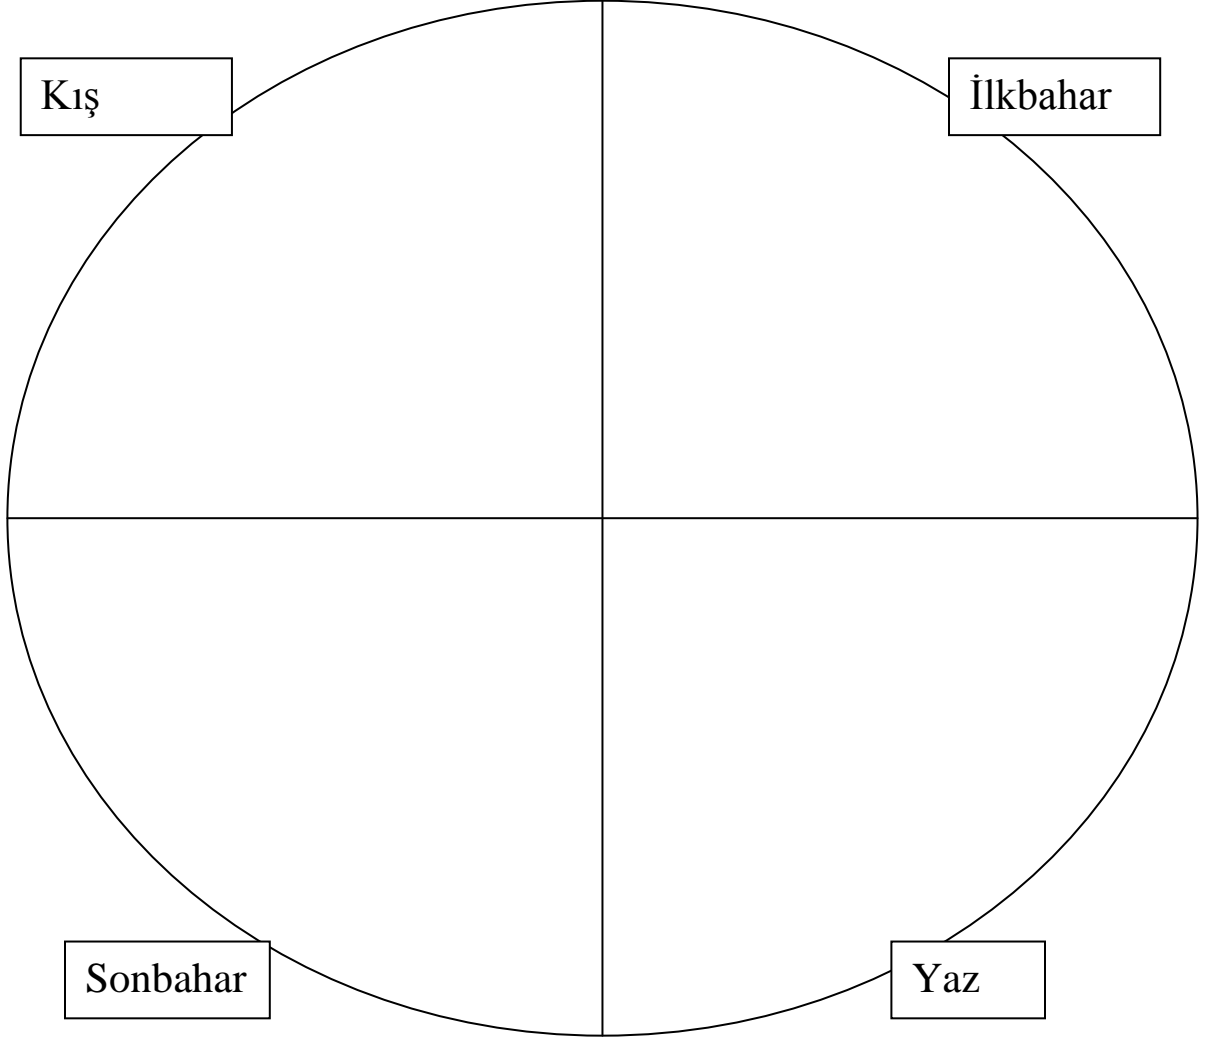

DOĞANIN SONSUZ DÖNÜŞÜ: MEVSİMLER

Doğa sürekli olarak dönen bir halka gibi hiç durmadan arka arkaya gelen mevsimlerle süslenir. Doğanın güzelim düzenini bize mevsimler gösterir. Yukarda gördüğünüz mevsimler halkasının içindeki dört bölüme, yazılı olan 4 mevsimin sizce en belirgin özelliğinin resmini yapıp güzelce boyayın. Doğanın bu sonsuz dönüşünü önce içinizde canlandırın ki, resminiz de canlı olsun.